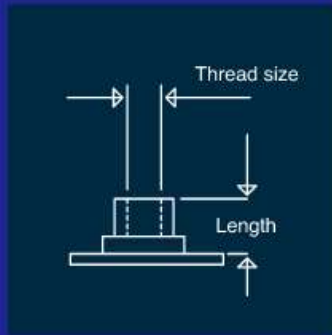

F2 Series

Fijador

Collar roscado hembra PC 4.6
o Acero inoxidable 316

Cabeza

B38A Redondo con lados
planos $\varnothing$ 38mm

Material

Acero dulce galvanizado o
Acero inoxidable 316

Acero dulce galvanizado

F2B38AM4X5

F2B38AM4X10

F2B38AM5X5

F2B38AM5X10

F2B38AM5X15

F2B38AM6X5

F2B38AM6X10

F2B38AM6X15

F2B38AM8X10

F2B38AM8X15

Acero inoxidable 316

SF2B38AM4X5

SF2B38AM4X10

SF2B38AM5X5

SF2B38AM5X10

SF2B38AM5X15

SF2B38AM6X5

SF2B38AM6X10

SF2B38AM6X15

SF2B38AM8X10

SF2B38AM8X15

Tamaño de hilo x largo

M4 x 5 mm

M4 x 10 mm

M5 x 5 mm

M5 x 10 mm

M5 x 15 mm

M6 x 5 mm

M6 x 10 mm

M6 x 15 mm

M8 x 10 mm

M8 x 15 mm