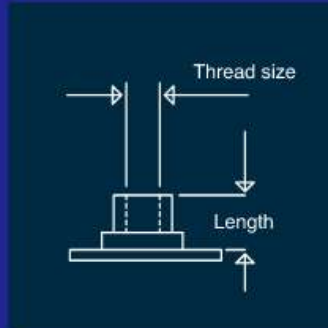

F2 Series

Fijador

Collar roscado hembra PC 4.6
o Acero inoxidable 316

Cabeza

B30 Redondo Ø 30mm

Material

Acero dulce galvanizado o
Acero inoxidable 316

Acero dulce galvanizado

SF2B30M6X5

SF2B30M6X10

SF2B30M6X15

SF2B30M8X10

SF2B30M8X15

Tamaño de hilo x largo

M4 x 5 mm

M4 x 10 mm