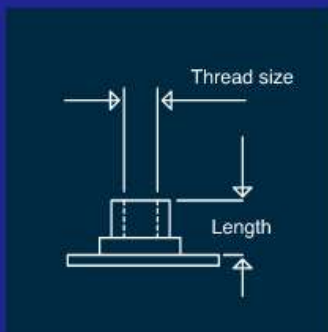

F2 Series

Fijador

Collar roscado hembra PC 4.6
o Acero inoxidable 316

Cabeza

B20 Redondo Ø 20mm

Material

Acero dulce galvanizado o
Acero inoxidable 316

Acero dulce galvanizado

F2B20M4X5

F2B20M4X10

F2B20M5X5

F2B20M5X10

F2B20M5X15

F2B20M6X5

F2B20M6X10

F2B20M6X15

F2B20M8X10

F2B20M8X15

Acero inoxidable 316

SF2B20M4X5

SF2B20M4X10

SF2B20M5X5

SF2B20M5X10

SF2B20M5X15

SF2B20M6X5

SF2B20M6X10

SF2B20M6X15

SF2B20M8X10

SF2B20M8X15

Tamaño de hilo x largo

M4 x 5 mm

M4 x 10 mm

M5 x 5 mm

M5 x 10 mm

M5 x 15 mm

M6 x 5 mm

M6 x 10 mm

M6 x 15 mm

M8 x 10 mm

M8 x 15 mm